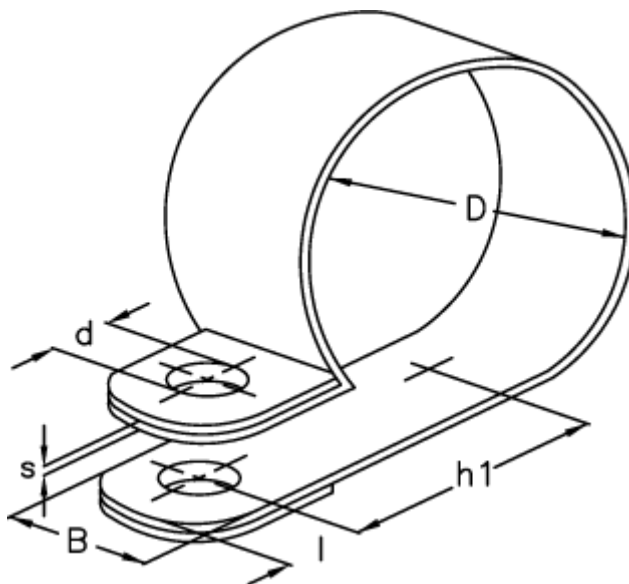

Varenummer: 024116920067

Beskrivelse: Norma rørbøjle RS 1. 67/20 W1

Mål

Bredde B	= 20
d	= 8.4
Diameter D	= 67
h1	= 46.0
l	= 8.5
s	= 1.0